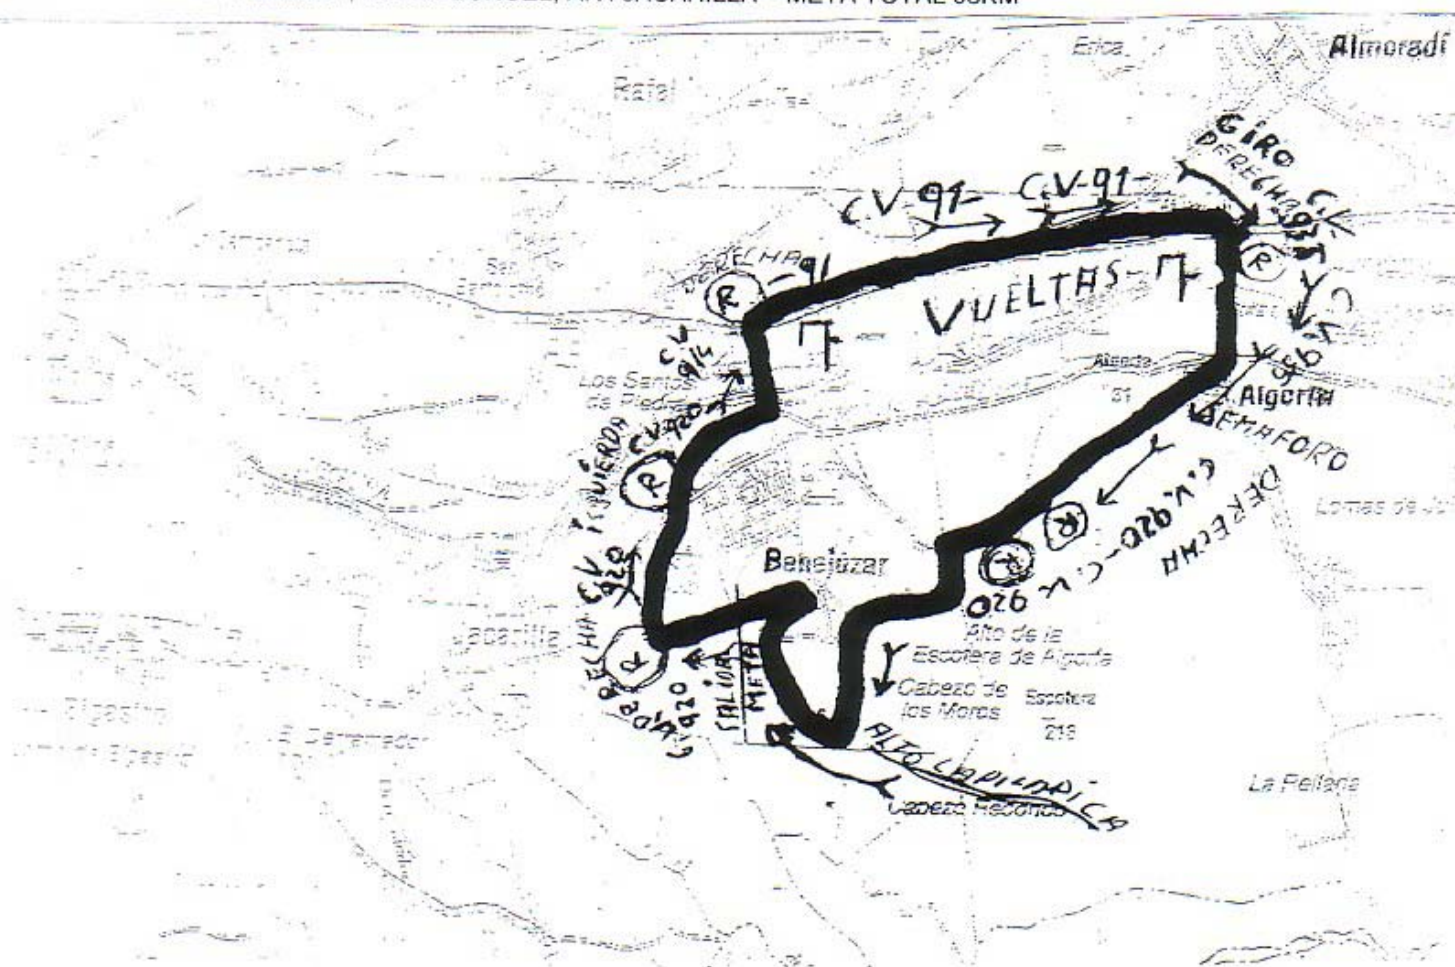

CARRERA CICLISTA

INTER CLUB VEGA BAJA DE CICLISMO

EN BENEJUZAR EL DÍA 23-05-2010 / HORA DE SALIDA 10:30

INSCRIPCIÓN – CAFETERIA FOCHE "JUNTO GASOLINERA"

SALIDA DE VENEJUZAR – A.V. JACARILLA

PASO POR ROTONDA – C/V 920 GIRO DERECHA

PASO POR ROTONDA – C/V 920 GIRO IZQUIERDA

PASO POR ROTONDA – C/V 914, C/V 91 GIRO DERECHA

PASO POR ROTONDA – C/V 935 GIRO DERECHA PUENTE DEL RÍO DIRECCIÓN
ALGORFA

PASO POR ALGORFA, SEMAFORO GIRO DERECHA – CRUCE C/V 935, C/V 920
DIRECCION BENEJUZAR

BENEJUZAR 2 ROTONDAS, C/. LA LIVERTAD – GIRO IZQUIERDA, C/. CONCORDIA, ALTO
LA PILARICA, C/. LUI BUÑUEL, A.V. JACARILLA – META TOTAL 98KM

PASO HORARIO CARRERA CICLISTA:

INTERCLUB VEGA BAJA DIA 23-05-2010

HORA DE SALIDA 10:30

EN LA A.V DE JACARILLA

RECORRIDO 7 VUELTAS:

	1º PASO	2º PASO	3º PASO	4º PASO	5º PASO	6º PASO	7º PASO
Paso Rotonda, CV 920 Giro a Derecha	10:32	10:52	11:12	11:32	11:52	12:12	12:33
Paso Rotonda, CV 920 Giro Izquierda	10:34	10:54	11:14	11:34	11:54	12:16	12:37
Paso Rotonda, CV 914 - CV 91 Giro a Derecha	10:36	10:56	11:16	11:36	11:56	12:18	12:40
Paso Rotonda Giro Derecha CV 935 Rotonda Puente del Río	10:42	10:52	11:22	11:42	12:02	12:24	12:45
Paso por Algorfa, Semáforo Derecha Dirección Benejúzar, CV 920	10:43	10:53	11:23	11:43	12:03	12:25	12:48
Entrada Benejúzar, 2 Rotondas CV 920, CL. La Libertad	10:47	10:57	11:27	11:47	12:07	12:29	12:51
Benejúzar - Concordia, Alto la Pilarica C/. Luis Buñuel, A.V Jacarilla	10:52	11:02	11:32	11:52	12:12	12:32	12:55 META